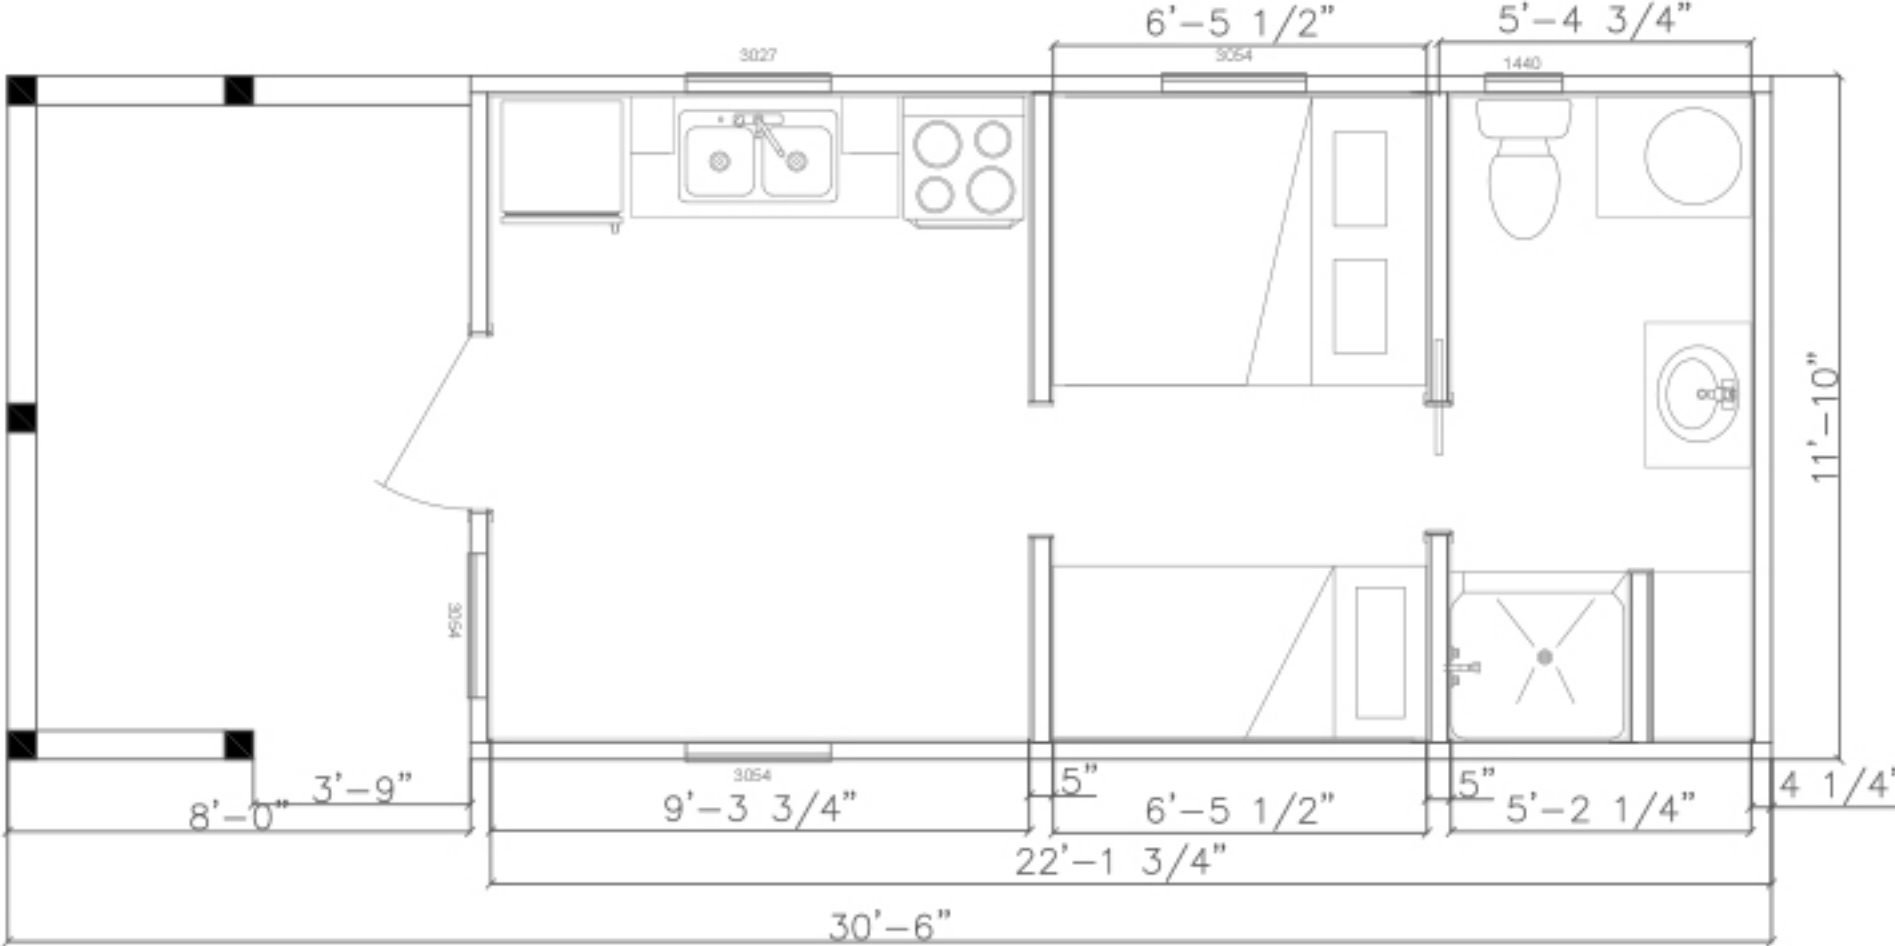

HITCH

RIVERVIEW